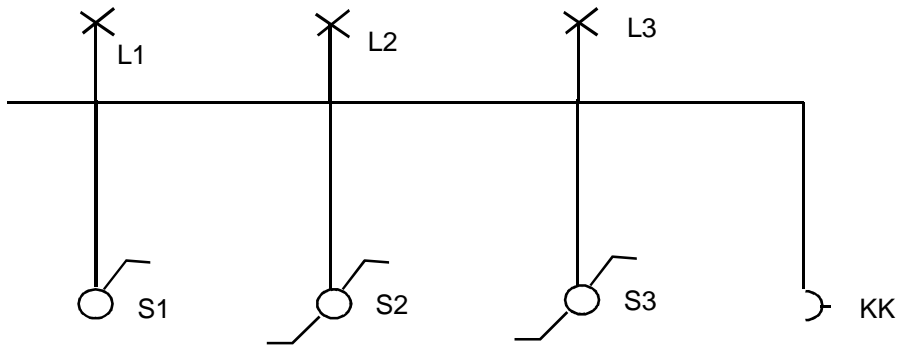

INDIKATOR : 1. Teknik memasang instalasi pemipaan dan pengawatan hubungan gudang dapat dipahami
2. Instalasi Pemipaan dan pengawatan hubungan gudang dapat dipasang sesuai ketentuan
3. Instalasi dapat diujicoba dengan benar

KESELAMATAN KERJA :

1. Selalu hati-hati dalam melakukan pengawatan
2. Gunakan alat sesuai dengan fungsinya
3. Periksa rangkaian kepada instruktur sebelum diuji coba

LANGKAH KERJA :

1. Siapkan alat, bahan dan cek
2. Buat gambar pengawatan pada diagram tata letak, menyesuaikan jenis alat yang digunakan (Menggambar lagi disesuaikan dengan peralatan yang digunakan)
3. Rangkailah peralatan pada papan instalasi sesuai gambar pengawatan
4. Lakukan pengecekan menggunakan multimeter
5. Lakukan uji coba rangkaian dengan menyambungkan ke sumber tegangan
6. Nyalakan lampu dan test Kotak kontak dengan test pen
7. Kembalikan alat dan bahan

TUGAS

- :
1. Buat laporan praktek berdasarkan hasil praktek yang telah dilakukan.
 2. Jelaskan cara kerja rangkaian

PENGAWATAN GARIS TUNGGAL
MEMASANG INSTALASI LISTRIK HUBUNGAN GUDANG DAN KOTAK-KONTAK

GAMBAR PENGAWATAN GARIS BANYAK